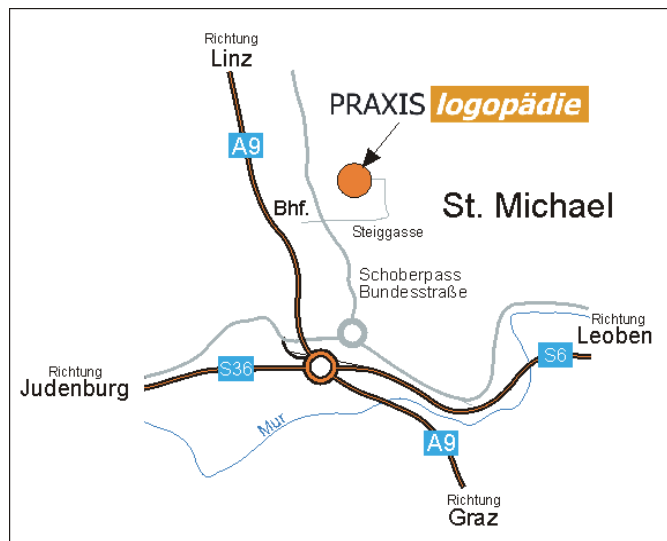

ANFAHRT

So finden Sie uns:

Fahren Sie auf der Bundesstraße in St. Michael bis zum Cafe Desperado.
Direkt daneben führt eine Straße über eine kleine Brücke den Hügel hinauf.
Fahren Sie entlang dieser Straße bis zu einer kleinen Kreuzung.
Hier fahren sie links.
Nun fahren Sie weiter bis zum ersten Haus auf der linken Seite.
Hinter diesem Haus ist eine Einfahrt, die zum nächsten Mehrparteienhaus führt. Sie können entlang dieser Einfahrt parken.

Bitte benutzen Sie nicht den Privatparkplatz vor dem Haus, entlang der Straße finden Sie immer einen Parkplatz! Danke

Sollten Sie uns nicht finden, rufen Sie einfach an:

Martina Kaltenbeck: 0650 / 910 78 28